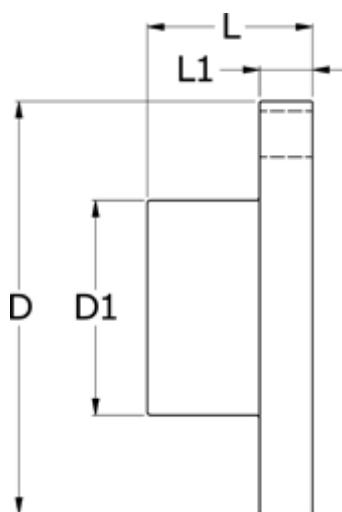

Varenummer: 330736001
Beskrivelse: Koblingsdel Rupex str. 360
Part 1

Mål

| | |
|-------------|--------|
| D | = 360 |
| D1 | = 200 |
| L | = 140 |
| L1 | = 42 |
| Max boring | = 120 |
| Moment (Nm) | = 7800 |